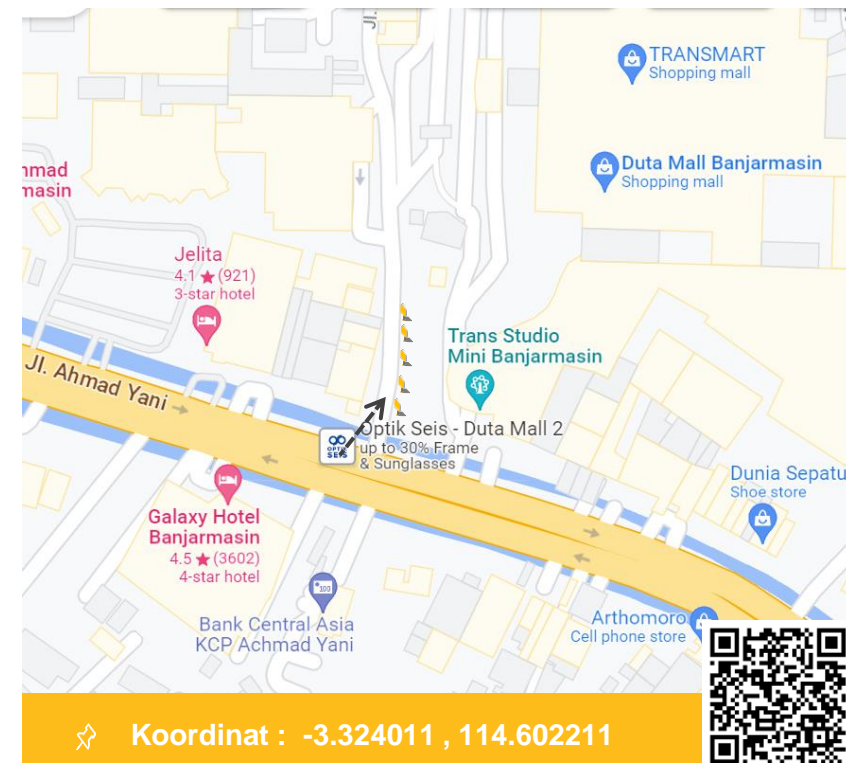

View dari Pandanaran menuju Jl Ahmad Yani

Koordinat : -3.324011 , 114.602211

## LED DUTA MALL

### Location

Jl. Ahmad Yani Kota Banjarmasin

### Point of Interest

- 1) Duta Mall Banjarmasin
- 2) Transmart dan Hypermart
- 3) RS Siloam Banjarmasin
- 4) Kawasan Perhotelan