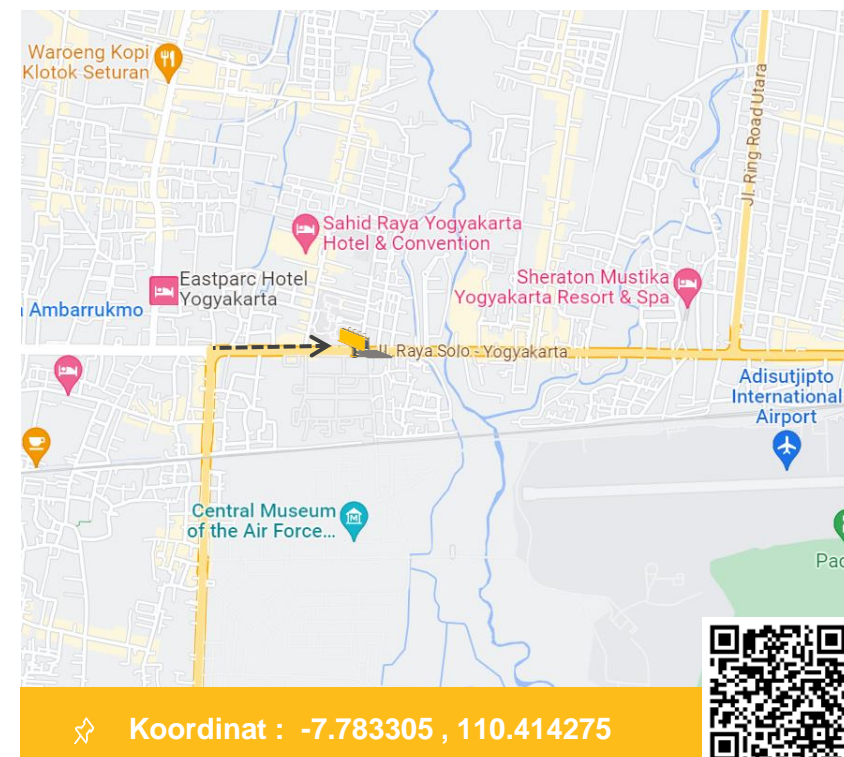

BILLBOARD BANDO YOGYA

Location

Jl. Adi Sucipto, timur Flyover Janti. Yogya

Traffic

130.000 Kendaraan (Rata-rata/Hari)

Specification

Media : Billboard Horizontal
 Ukuran : 10 m x 5 m
 Unit : 1
 Tipe : Frontlite

Point of Interest

- 1) Kawasan Kampus, Perhotelan dan Pertokoan
- 2) Kawasan Padat lalulintas
- 3) Pusat pembelanjaan dan Mall

Rate

1 Bulan : ,-

BILLBOARD BANDO YOGYA

Location

Jl. Adi Sucipto, timur Flyover Janti. Yogya

Traffic

130.000 Kendaraan (Rata-rata/Hari)

Specification

Media : Billboard Horizontal
 Ukuran : 10 m x 5 m
 Unit : 1
 Tipe : Frontlite

Point of Interest

- 1) Kawasan Kampus, Perhotelan dan Pertokoan
- 2) Kawasan Padat lalulintas
- 3) Pusat pembelian dan Mall