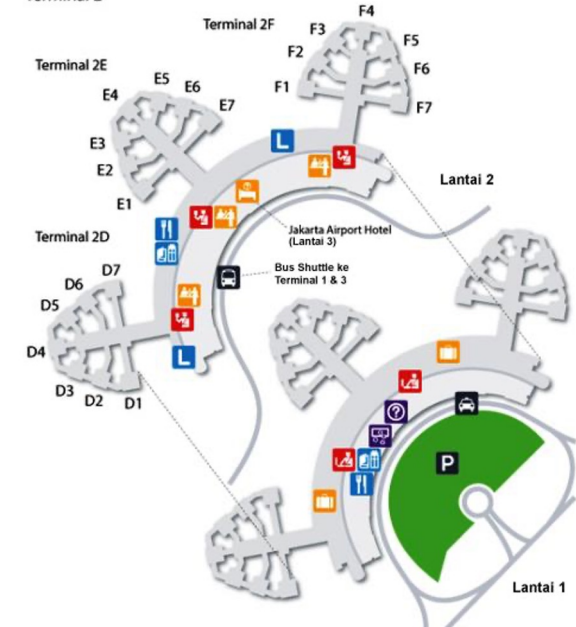

Soekarno-Hatta International Airport  
Terminal 2

**TROLLEY TERMINAL BANDARA**

**Location**

Indoor Terminal 2F Soekarno Hatta

**Traffic**

Kendaraan (Rata-rata/Hari)

**Specification**

- Media : Branding Stiker
- Ukuran : 0,30 m x 0,50 m
- Unit : 100 Unit
- Tipe : Stiker

**Point of Interest**

Area Indoor Terminal Soekarno Hatta

**Rate**

3 Bulan : Rp 200.000.000,-