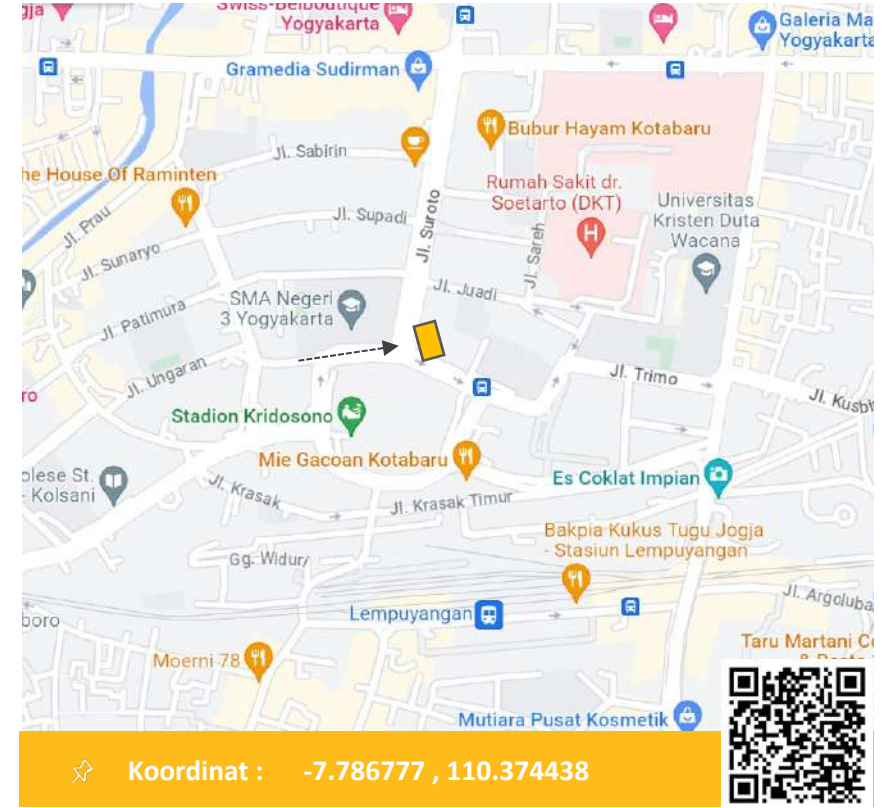

View menuju Rumah Sakit dr Soetarto

Koordinat : -7.786777 , 110.374438

LED GEDUNG TELKOM YOGYAKARTA

Location

Jl Yos Sudarso, Kota Yogyakarta

Traffic

7.500 Kendaraan (Rata-rata/Hari)

Specification

Media : LED Horizontal
 Ukuran : 4 m x 6 m
 Unit : 1
 Durasi : 432 Spot / Client
 30 Detik / Spot

Point of Interest

- 1) Padat Lalulintas
- 2) Pemukiman dan Perkantoran
- 3) Dekat Stadion Kridosono
- 4) SMA Negeri 3 Yogyakarta