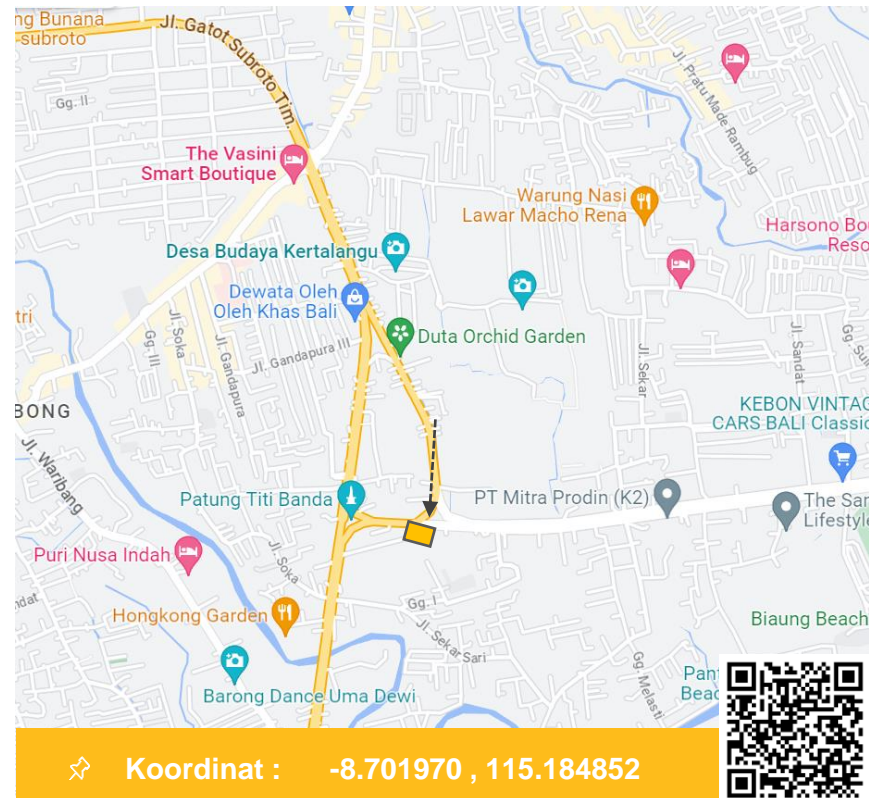

View dari IB Bagus Matra menuju By Pass Ngurah Rai

Koordinat : -8.701970 , 115.184852

BILLBOARD NGURAH RAI

Location

Jl By Pass Ngurah Rai Tohpati, Bali

Traffic

Kendaraan (Rata-rata/Hari)

Specification

Media : Billboard Horizontal
 Ukuran : 5 m x 10 m
 Unit : 1
 Tipe : Backlite

Point of Interest

- 1) Patung Titi Banda
- 2) Pasar Biaung
- 3) Desa Budaya Kertalangu

Rate

1 Bulan : Rp 72.000.000,-