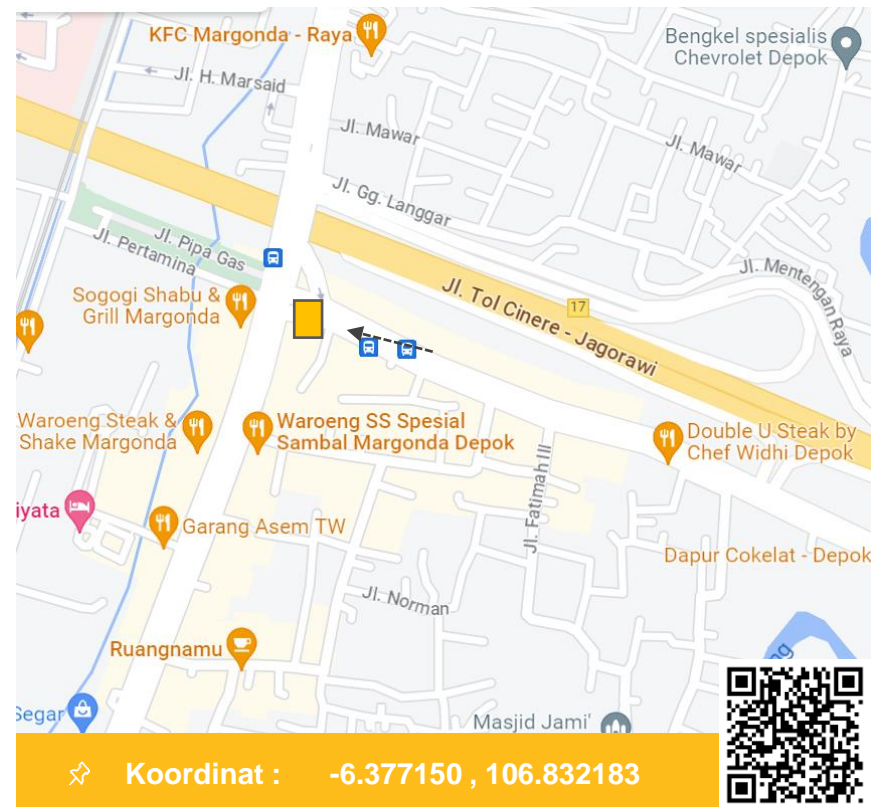

View dari Arah Jakarta menuju Kantor walikota kota Depok

Koordinat : -6.377150 , 106.832183

**BILLBOARD MARGONDA**

**Location**

Jl Margonda Raya ( seberang Daihatsu )  
Depok

**Traffic**

2.187 Kendaraan (Rata-rata/Hari)

**Specification**

Media : Billboard Vertikal  
 Ukuran : 6 m x 12 m  
 Unit : 1  
 Type : Frontlite

**Point of Interest**

- 1) Margo city Depok
- 2) Depok Town square
- 3) Pusat Kota Depok

**Rate**

1 Bulan : Rp.60.000.000,-